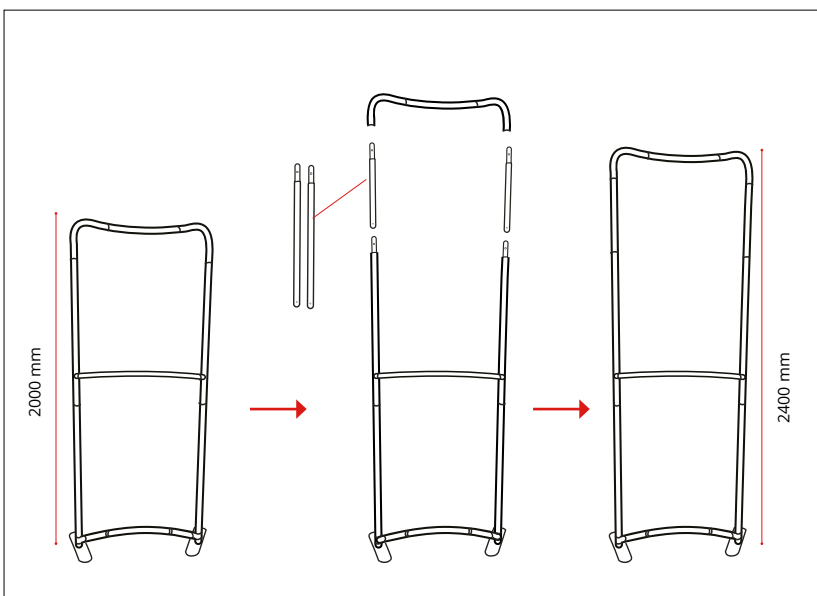

Informations Structure:

Modèle	Modulate Droit 820
Référence	MOD-S-820
Dimensions structure	818 (l) x 2000 (h) x 400 (p) mm
Dimensions visibles visuel	800 (l) x 1982 (h) mm
Dimensions colis	1000 (l) x 245 (h) x 125 (p) mm
Poids structure	6.40 kg
Poids colis	6.69 kg

ELEMENTS EN OPTION :

Demi-pieds Modulate (la paire)
MOD-HALF-FOOT-P
218 (L) x 6 (h) x 80 (l) mm

Kit Extension 400 mm
MOD-EXT400MM
3 tubes

Spot LED Flood
LED-FLOOD-ARM-BDLK

Spot LED Strip
LED-STRIP-ARM-BDLK

Kit de fixation éclairage universel
US901-C

MIX AND MATCH - COMBINEZ ENTRE-ELLES LES 11 STRUCTURES MODULATE :

Modulate™ Droit 820

MOD-S-820

ELEMENTS

ASSEMBLAGE

MODULATE™