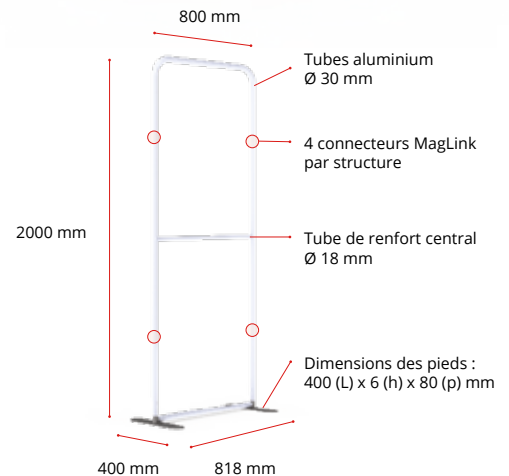

Modulate™ Droit 820

MOD-S-820

Modulate™ est composé d'un ensemble de cadres fabriqués à partir de tubes en aluminium (Ø 30 mm) et habillés d'une housse en textile imprimé. Ces cadres peuvent se connecter entre eux facilement à l'aide de puissants aimants placés à l'intérieur de chaque structure. La gamme Modulate est disponible en 11 cadres de formats différents.

Connecteur MagLink à 360° dans chaque mât. 4 aimants par structure

Extension de 400 mm en option pour changer la hauteur des structures

Système autobloquant avec mâts à élastique et bouton poussoir

Repérage intuitif sur chaque section pour faciliter l'assemblage

Tube de renfort central (Ø 18 mm)

2 Pieds stabilisateurs dotés du système Twist & Lock, fournis avec chaque cadre

Habillage avec housse en textile imprimé recto - verso avec fermeture Eclair

Sac de transport **Modulate™** avec emplacements dédiés pour les pieds et le visuel

Informations Structure:

Modèle	Modulate Droit 820
Référence	MOD-S-820
Dimensions structure	818 (l) x 2000 (h) x 400 (p) mm
Dimensions visibles visuel	800 (l) x 1982 (h) mm
Dimensions colis	1000 (l) x 245 (h) x 125 (p) mm
Poids structure	6.40 kg
Poids colis	6.69 kg