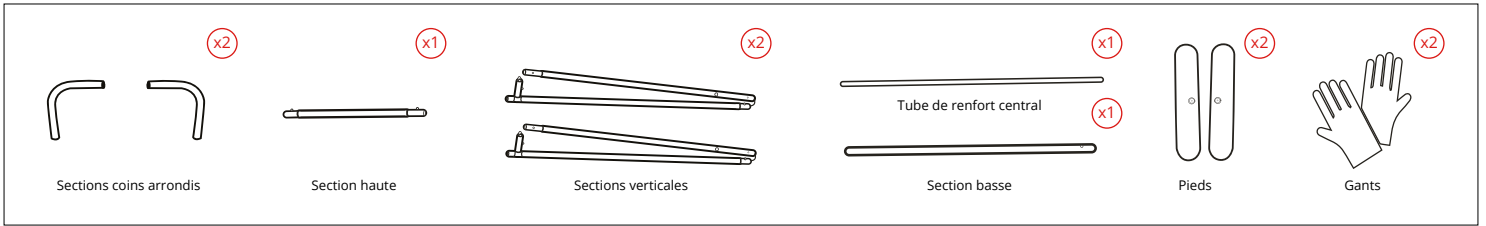

Kit de fixation éclairage universel
US901-C

MIX AND MATCH - COMBINEZ ENTRE-ELLES LES 11 STRUCTURES MODULATE :

Modulate™ Droit 820

MOD-S-820

ELEMENTS

ASSEMBLAGE

MODULATE™