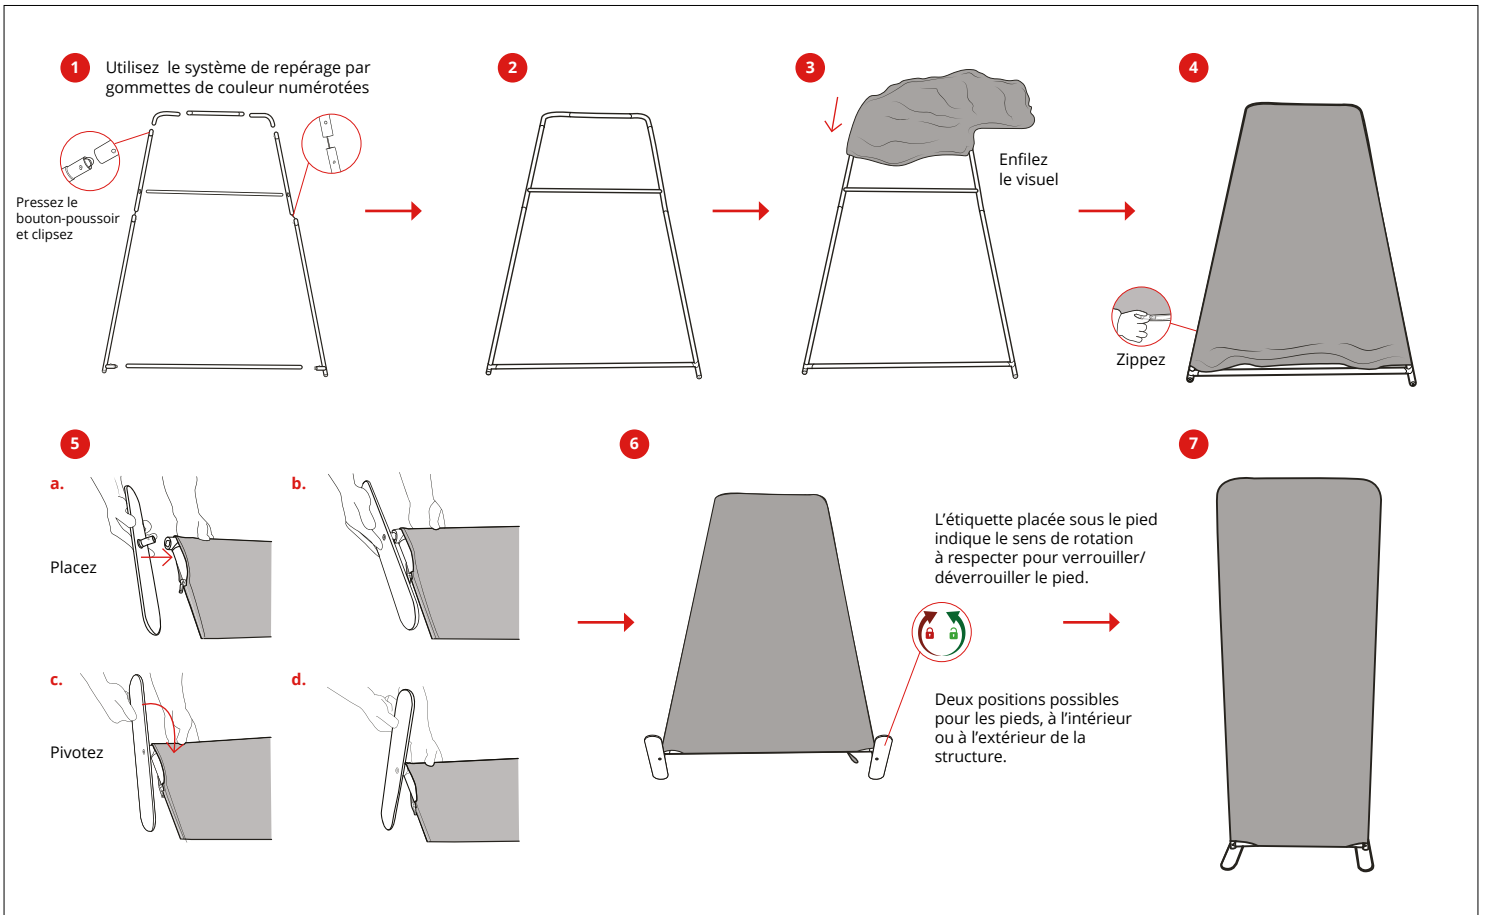

- Grâce au système magnétique exclusif **MagLink** intégré dans la structure, vous pouvez connecter les cadres entre eux, simplement en les rapprochant.
- Avec le système **Twist & Lock**, placez le pied sous la structure, tournez-le... c'est verrouillé!
- Les visuels sont faciles d'entretien. La housse en textile extensible avec fermeture éclair est infroissable et lavable en machine.

Informations Structure:

Modèle	Modulate Droit 820
Référence	MOD-S-820
Dimensions structure	818 (l) x 2000 (h) x 400 (p) mm
Dimensions visibles visuel	800 (l) x 1982 (h) mm
Dimensions colis	1000 (l) x 245 (h) x 125 (p) mm
Poids structure	6.40 kg
Poids colis	6.69 kg

ELEMENTS EN OPTION :

Demi-pieds Modulate (la paire)
MOD-HALF-FOOT-P
218 (L) x 6 (h) x 80 (l) mm

Kit Extension 400 mm
MOD-EXT400MM
3 tubes

Spot LED Flood
LED-FLOOD-ARM-BDLK

Spot LED Strip
LED-STRIP-ARM-BDLK

Kit de fixation éclairage universel
US901-C

MIX AND MATCH - COMBINEZ ENTRE-ELLES LES 11 STRUCTURES MODULATE :

Modulate™ Droit 820

MOD-S-820

ELEMENTS

ASSEMBLAGE

MODULATE™