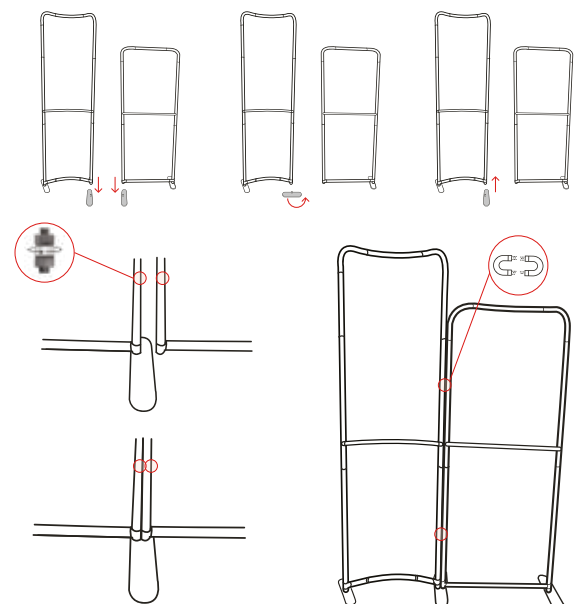

Tube de renfort central (Ø 18 mm)

2 Pieds stabilisateurs dotés du système Twist & Lock, fournis avec chaque cadre

Habillage avec housse en textile imprimé recto - verso avec fermeture Eclair

Sac de transport **Modulate™** avec emplacements dédiés pour les pieds et le visuel

Informations Structure:

Modèle	Modulate Droit 820
Référence	MOD-S-820
Dimensions structure	818 (l) x 2000 (h) x 400 (p) mm
Dimensions visibles visuel	800 (l) x 1982 (h) mm
Dimensions colis	1000 (l) x 245 (h) x 125 (p) mm
Poids structure	6.40 kg
Poids colis	6.69 kg

ELEMENTS EN OPTION :

Demi-pieds Modulate (la paire)
MOD-HALF-FOOT-P
218 (L) x 6 (h) x 80 (l) mm

Kit Extension 400 mm
MOD-EXT400MM
3 tubes

Spot LED Flood
LED-FLOOD-ARM-BDLK

Spot LED Strip
LED-STRIP-ARM-BDLK

Kit de fixation éclairage universel
US901-C

MIX AND MATCH - COMBINEZ ENTRE-ELLES LES 11 STRUCTURES MODULATE :

Modulate™ Droit 820

MOD-S-820

ELEMENTS

ASSEMBLAGE

MODULATE™