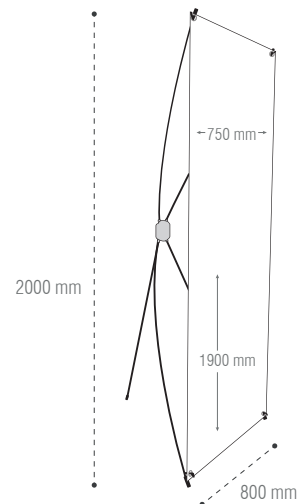

## Totem croisillon

Totem en X en fibre de verre. Fixation du visuel par œillets.

- Simple à monter
- Disponible en 4 tailles
- Ultra léger
- Sac de transport inclus

 garantie 1 an

WH3586X1601

WH3587X1801

WH3588X1801

WH3588X2001

| Désignation             | Réf           | Taille structure | Poids structure | Taille visuel*   | Poids colis |
|-------------------------|---------------|------------------|-----------------|------------------|-------------|
| BEIJING LITE 600X1600MM | WH358-6X16-01 | 600(l)x1600(h)mm | 320 gr          | 550(l)x1500(h)mm | 350 gr      |
| BEIJING LITE 700X1800MM | WH358-7X18-01 | 700(l)x1800(h)mm | 350 gr          | 650(l)x1700(h)mm | 380 gr      |
| BEIJING LITE 800X1800MM | WH358-8X18-01 | 800(l)x1800(h)mm | 360 gr          | 750(l)x1700(h)mm | 400 gr      |
| BEIJING LITE 800X2000MM | WH358-8X20-01 | 800(l)x2000(h)mm | 390 gr          | 750(l)x1900(h)mm | 430 gr      |

\* Le visuel nécessite 4 œillets de 12 mm de diamètre intérieur. Le centre des œillets est à positionner à 35 mm des coins du visuel.