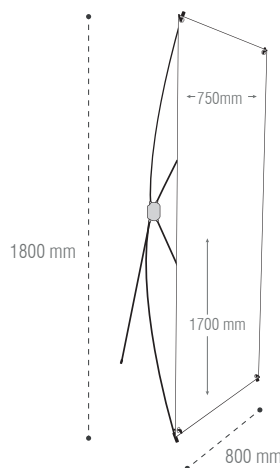

## Totem croisillon

Totem en X en fibre de verre. Fixation du visuel par œillets.

- Simple à monter
- Disponible en 4 tailles
- Ultra léger
- Sac de transport inclus

 garantie 1 an

WH3586X1601

WH3587X1801

WH3588X1801

WH3588X2001

| Désignation             | Réf           | Taille structure | Poids structure | Taille visuel*   | Poids colis |
|-------------------------|---------------|------------------|-----------------|------------------|-------------|
| BEIJING LITE 600X1600MM | WH358-6X16-01 | 600(l)x1600(h)mm | 320 gr          | 550(l)x1500(h)mm | 350 gr      |
| BEIJING LITE 700X1800MM | WH358-7X18-01 | 700(l)x1800(h)mm | 350 gr          | 650(l)x1700(h)mm | 380 gr      |
| BEIJING LITE 800X1800MM | WH358-8X18-01 | 800(l)x1800(h)mm | 360 gr          | 750(l)x1700(h)mm | 400 gr      |
| BEIJING LITE 800X2000MM | WH358-8X20-01 | 800(l)x2000(h)mm | 390 gr          | 750(l)x1900(h)mm | 430 gr      |

\* Le visuel nécessite 4 œillets de 12 mm de diamètre intérieur. Le centre des œillets est à positionner à 35 mm des coins du visuel.