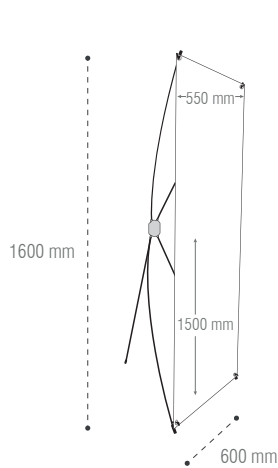

## Totem croisillon

Totem en X en fibre de verre. Fixation du visuel par œillets.

- Simple à monter
- Disponible en 4 tailles
- Ultra léger
- Sac de transport inclus

 garantie 1 an

WH3586X1601

WH3587X1801

WH3588X1801

WH3588X2001

| Désignation             | Réf           | Taille structure | Poids structure | Taille visuel*   | Poids colis |
|-------------------------|---------------|------------------|-----------------|------------------|-------------|
| BEIJING LITE 600X1600MM | WH358-6X16-01 | 600(l)x1600(h)mm | 320 gr          | 550(l)x1500(h)mm | 350 gr      |
| BEIJING LITE 700X1800MM | WH358-7X18-01 | 700(l)x1800(h)mm | 350 gr          | 650(l)x1700(h)mm | 380 gr      |
| BEIJING LITE 800X1800MM | WH358-8X18-01 | 800(l)x1800(h)mm | 360 gr          | 750(l)x1700(h)mm | 400 gr      |
| BEIJING LITE 800X2000MM | WH358-8X20-01 | 800(l)x2000(h)mm | 390 gr          | 750(l)x1900(h)mm | 430 gr      |

\* Le visuel nécessite 4 œillets de 12 mm de diamètre intérieur. Le centre des œillets est à positionner à 35 mm des coins du visuel.