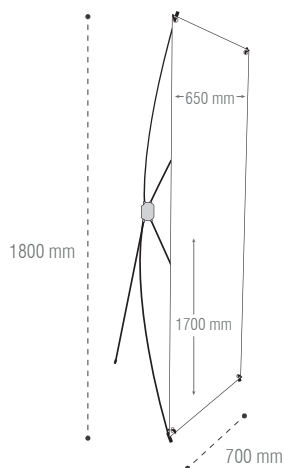

## Totem croisillon

Totem en X en fibre de verre. Fixation du visuel par œillets.

- Simple à monter
- Disponible en 4 tailles
- Ultra léger
- Sac de transport inclus

 garantie 1 an

WH3586X1601

WH3587X1801

WH3588X1801

WH3588X2001

| Désignation             | Réf           | Taille structure | Poids structure | Taille visuel*   | Poids colis |
|-------------------------|---------------|------------------|-----------------|------------------|-------------|
| BEIJING LITE 600X1600MM | WH358-6X16-01 | 600(l)x1600(h)mm | 320 gr          | 550(l)x1500(h)mm | 350 gr      |
| BEIJING LITE 700X1800MM | WH358-7X18-01 | 700(l)x1800(h)mm | 350 gr          | 650(l)x1700(h)mm | 380 gr      |
| BEIJING LITE 800X1800MM | WH358-8X18-01 | 800(l)x1800(h)mm | 360 gr          | 750(l)x1700(h)mm | 400 gr      |
| BEIJING LITE 800X2000MM | WH358-8X20-01 | 800(l)x2000(h)mm | 390 gr          | 750(l)x1900(h)mm | 430 gr      |

\* Le visuel nécessite 4 œillets de 12 mm de diamètre intérieur. Le centre des œillets est à positionner à 35 mm des coins du visuel.